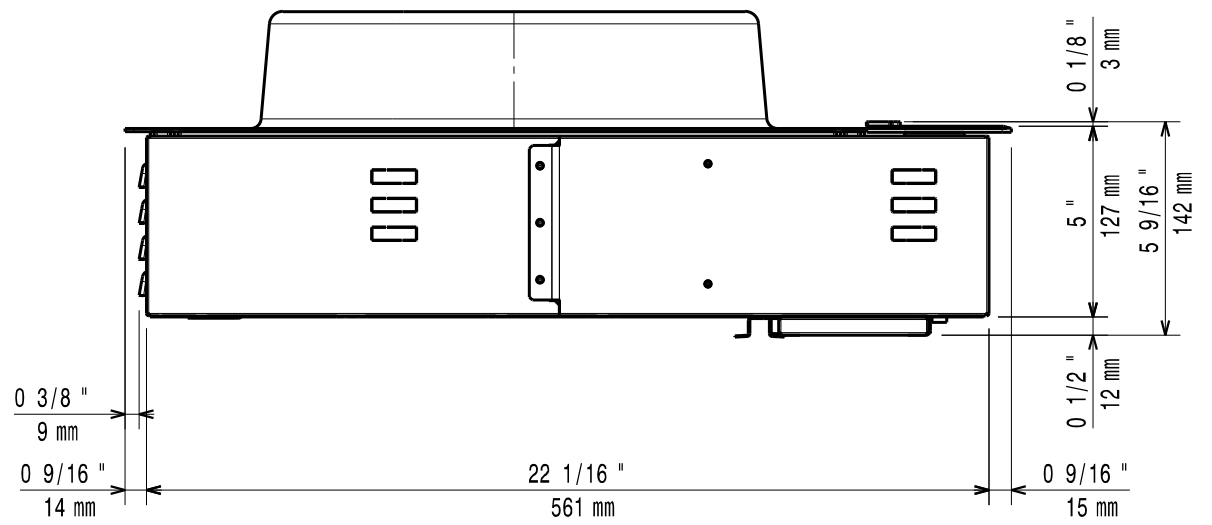

PLUG 3P+N+GND 400V 16 A IEC 60309
1,5 mt CORD LENGHT

ELECTROLUX VERSION

59785XA00