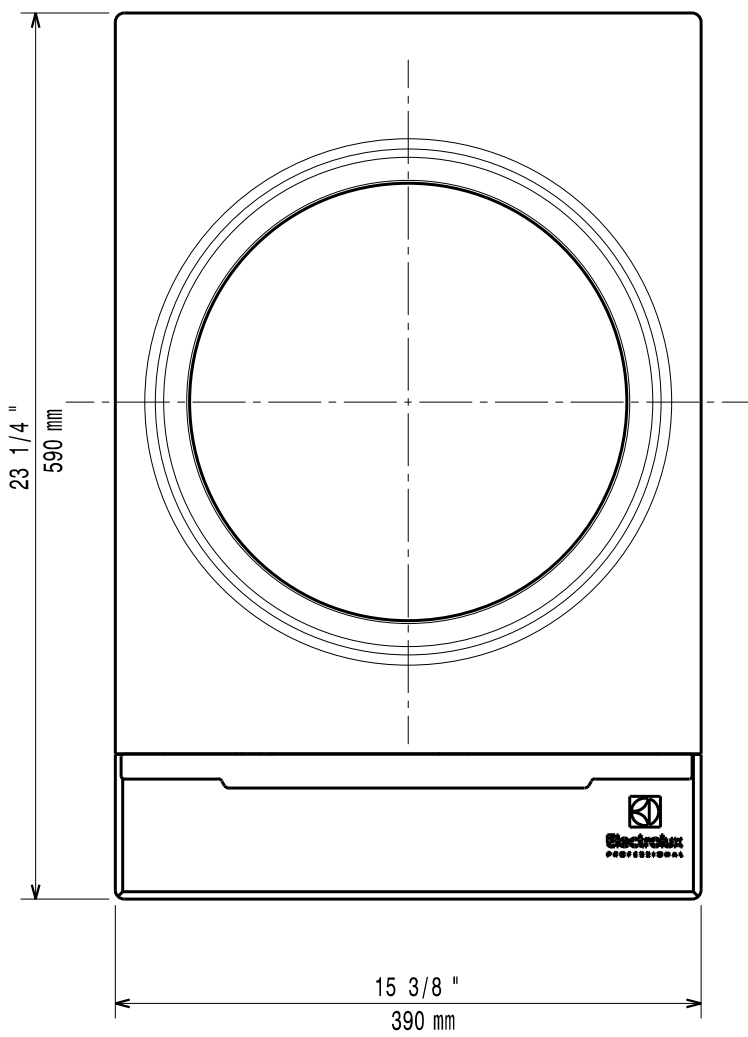

PLUG 3P+N+GND 400V 16 A IEC 60309
1,5 mt CORD LENGHT

ELECTROLUX VERSION

59785XA00