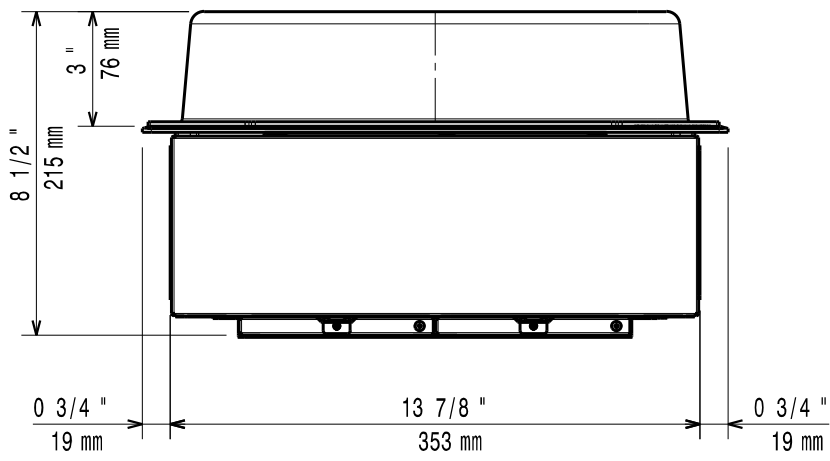

PLUG 3P+N+GND 400V 16 A IEC 60309
1,5 mt CORD LENGHT

ELECTROLUX VERSION

59785XA00