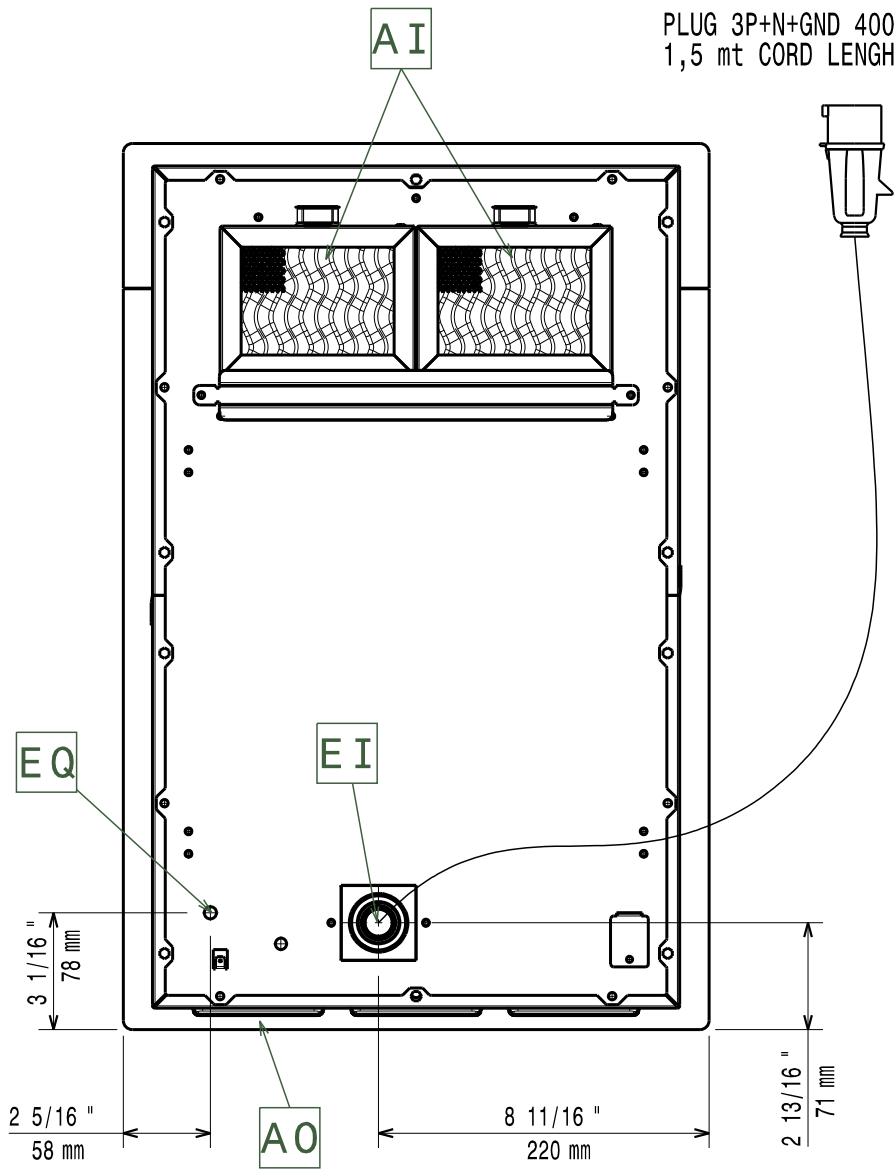

PLUG 3P+N+GND 400V 16 A IEC 60309
1,5 mt CORD LENGHT

ELECTROLUX VERSION

59785XA00