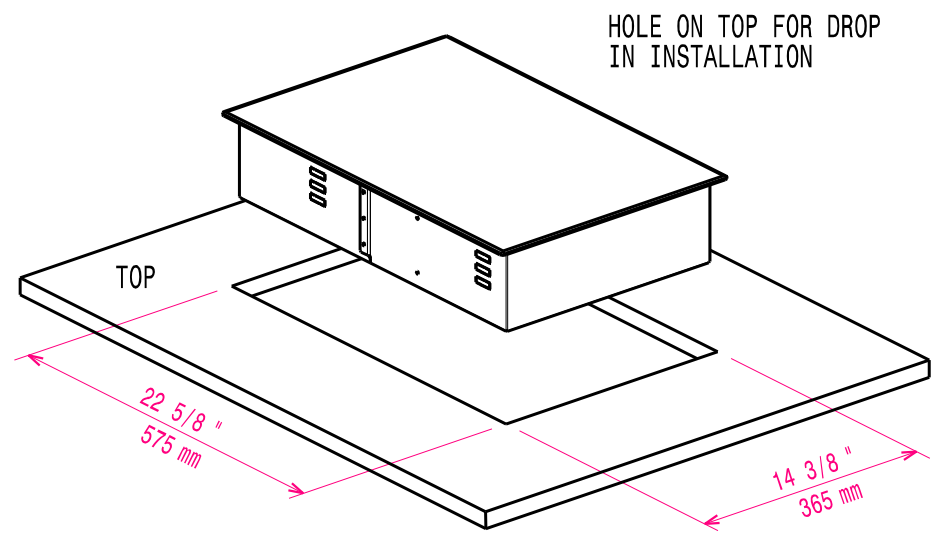

PLUG 3P+N+GND 400V 16 A IEC 60309
1,5 mt CORD LENGHT

ELECTROLUX VERSION

59785XA00