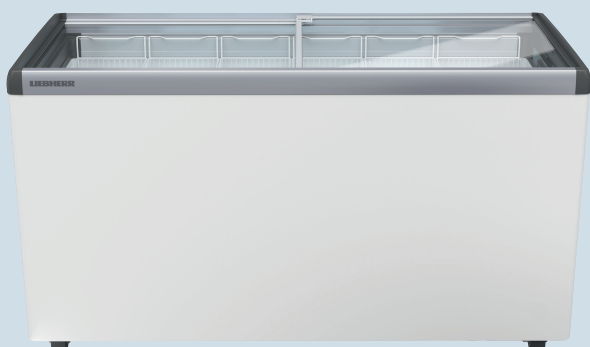

EFE 4652

LED

Bruttó/nettó űrtartalom	444/340 l
Külső méretek mm (szé./mé./ma.)	1465/680/825
Belső méretek mm (szé./mé./ma.)	1340/535/523
Árubemutató felület (TDA)	0,78 m ²
energiafogyasztás év	751 kWh
Klímaosztály	7 ¹
Hűtőközeg	R 290
Zajszint	52 dB(A)
Teljesítményigény	2,5 A
Feszültség	220-240 V~
Hűtőrendszer	statikus
Leolvasztás	manuális
Hőmérsékleti tartomány	-10°C ig -24°C
ajtó/külső burkolat anyaga	üveg eltolható fedél
Külső burkolat/szín	acél / fehér
Belső burkolat	acél
Vezérlés	mechanikus vezérlés
Hőmérsékletkijelző	belső analóg
Kosarak száma	0
Kosarak maximális száma	6
Görgők/görgőfajta	igen/irányítható görgők
Zár tartozék/rendelhető	rendelhető
Szigetelés	60 mm
Vízvezető	igen
Bruttó/nettó súly	78 / 69,10 kg
EAN	9550000028241