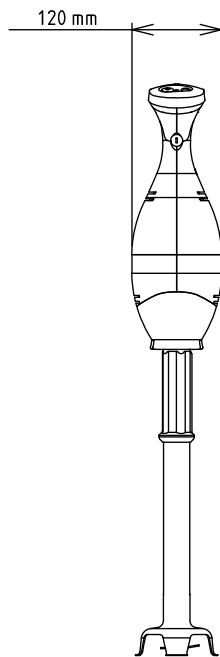

Előlnézet

EI = Elektromos csatlakozás

Elektromos

Tápfeszültség:	220-240 V/1 ph/50/60 Hz
600345 (BPU650)	
Felvett teljesítmény:	0.65 kW
Összes Watt:	0.65 kW

Technikai információ:

Külső méretek, szélesség:	138 mm
Külső méretek, mélység:	120 mm
Külső méretek, magasság:	340 mm
Szállítási súly:	3.63 kg