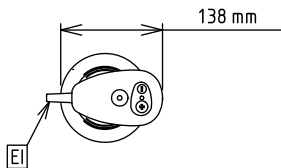

Felülnézet

Elektromos

Tápfeszültség:	220-240 V/1 ph/50/60 Hz
600345 (BPU650)	
Felvett teljesítmény:	0.65 kW
Összes Watt:	0.65 kW

Technikai információ:

Külső méretek, szélesség:	138 mm
Külső méretek, mélység:	120 mm
Külső méretek, magasság:	340 mm
Szállítási súly:	3.63 kg