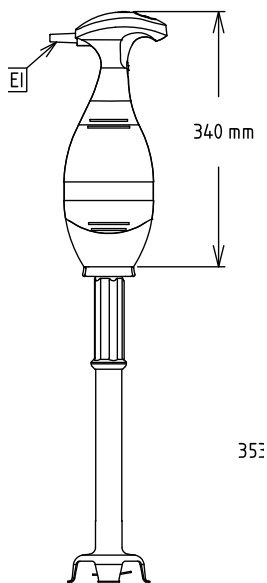

Oldalnézet

EI = Elektromos csatlakozás

Elektromos

Tápfeszültség:	220-240 V/1 ph/50/60 Hz
600345 (BPU650)	
Felvett teljesítmény:	0.65 kW
Összes Watt:	0.65 kW

Technikai információ:

Külső méretek, szélesség:	138 mm
Külső méretek, mélység:	120 mm
Külső méretek, magasság:	340 mm
Szállítási súly:	3.63 kg