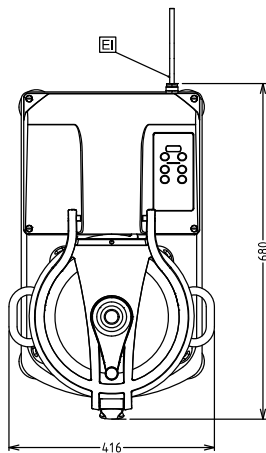

Elülső

Elektronos

Tápfeszültség:

600089 (KE180S) 380-440 V/3 ph/50/60 Hz

Felvett teljesítmény: 3 kW

Összes Watt: 3 kW

Kapacitás:

Teljesítmény (max.): 8 - kg/ciklus

Kapacitás: 17.5 Litre

Technikai információ:

Külső méretek, szélesség: 416 mm

Külső méretek, magasság: 603 mm

Külső méretek, mélység: 680 mm

Szállítási súly: 75 kg

EI = Elektronos csatlakozás

Felső rész