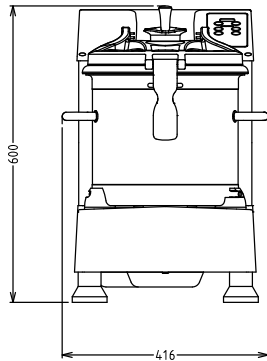

Elülső

Elektronos

Tápfeszültség:

600089 (KE180S) 380-440 V/3 ph/50/60 Hz

Felvett teljesítmény: 3 kW

Összes Watt: 3 kW

Kapacitás:

Teljesítmény (max.): 8 - kg/ciklus

Kapacitás: 17.5 Litre

Technikai információ:

Külső méretek, szélesség: 416 mm

Külső méretek, magasság: 603 mm

Külső méretek, mélység: 680 mm

Szállítási súly: 75 kg

EI = Elektronos csatlakozás