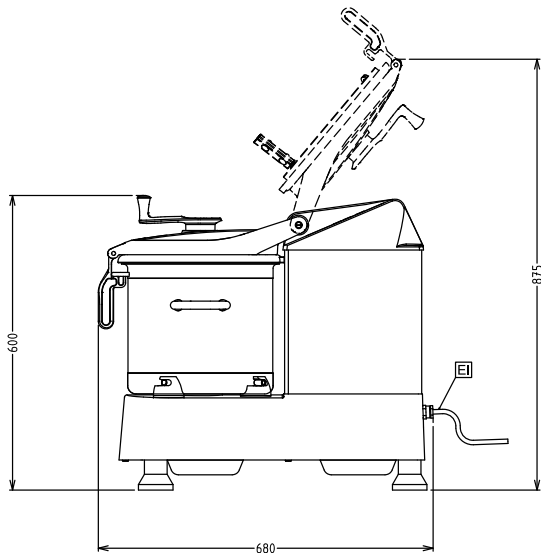

Teljesítmény (max.): 8 - kg/ciklus

Kapacitás: 17.5 Litre

Technikai információ:

Külső méretek, szélesség: 416 mm

Külső méretek, magasság: 603 mm

Külső méretek, mélység: 680 mm

Szállítási súly: 75 kg

Oldal