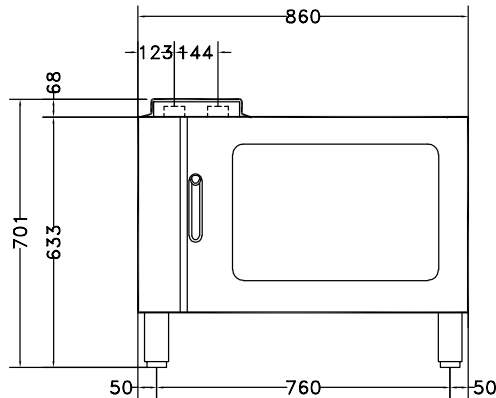

Elülső

CW11 = Bejövő hidegvíz
CW12 = Bejövő hidegvíz 2
D = Leürítés
EI = Elektromos csatlakozás

G = Gázcsatlakozás

Elektromos

Tápfeszültség:

260700 (FCG061) 230 V/1N ph/50 Hz

Felvett teljesítmény:

0.35 kW

Kapacitás:

Polc kapacitás:

6

Technikai információ:

Külső méretek, magasság: 701 mm

Külső méretek, szélesség: 860 mm

Külső méretek, mélység: 746 mm

Nettó súly: 90.1 kg

Funkció szint: Basic

Rácsok típusa: 1/1 Gastronorm

Síntávolság: 60 mm

Főzési ciklusok -
légkeveréses: 300 °C

Felmelegítési idő (forró
levegős ciklus): 215°C / 350s.