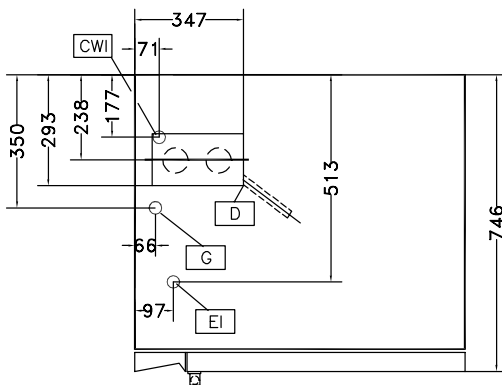

Elülső

Felső rész

CW11 = Bejövő hidegvíz
CW12 = Bejövő hidegvíz 2
D = Leürítés
EI = Elektromos csatlakozás

G = Gázcsatlakozás

Oldal

Elektromos

Tápfeszültség:

260700 (FCG061) 230 V/1N ph/50 Hz

Felvett teljesítmény:

0.35 kW

Kapacitás:

Polc kapacitás:

6

Technikai információ:

Külső méretek, magasság: 701 mm

Külső méretek, szélesség: 860 mm

Külső méretek, mélység: 746 mm

Nettó súly: 90.1 kg

Funkció szint: Basic

Rácsok típusa: 1/1 Gastronorm

Síntávolság: 60 mm

Főzési ciklusok -
légkeveréses: 300 °C

Felmelegítési idő (forró
levegős ciklus): 215°C / 350s.