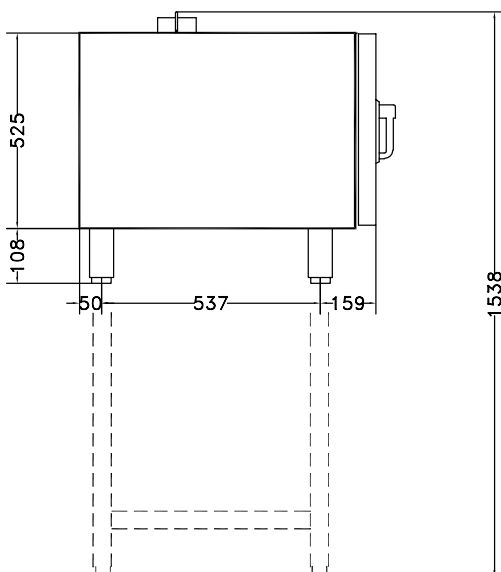

Elülső

Felső rész

CW11 = Bejövő hidegvíz
CW12 = Bejövő hidegvíz 2
D = Leürítés
EI = Elektromos csatlakozás

G = Gázcsatlakozás

Oldal

Elektromos

Tápfeszültség:

260700 (FCG061) 230 V/1N ph/50 Hz

Felvett teljesítmény:

0.35 kW

Kapacitás:

Polc kapacitás:

6

Technikai információ:

Külső méretek, magasság: 701 mm

Külső méretek, szélesség: 860 mm

Külső méretek, mélység: 746 mm

Nettó súly: 90.1 kg

Funkció szint: Basic

Rácsok típusa: 1/1 Gastronorm

Síntávolság: 60 mm

Főzési ciklusok -
légkeveréses: 300 °C

Felmelegítési idő (forró
levegős ciklus): 215°C / 350s.