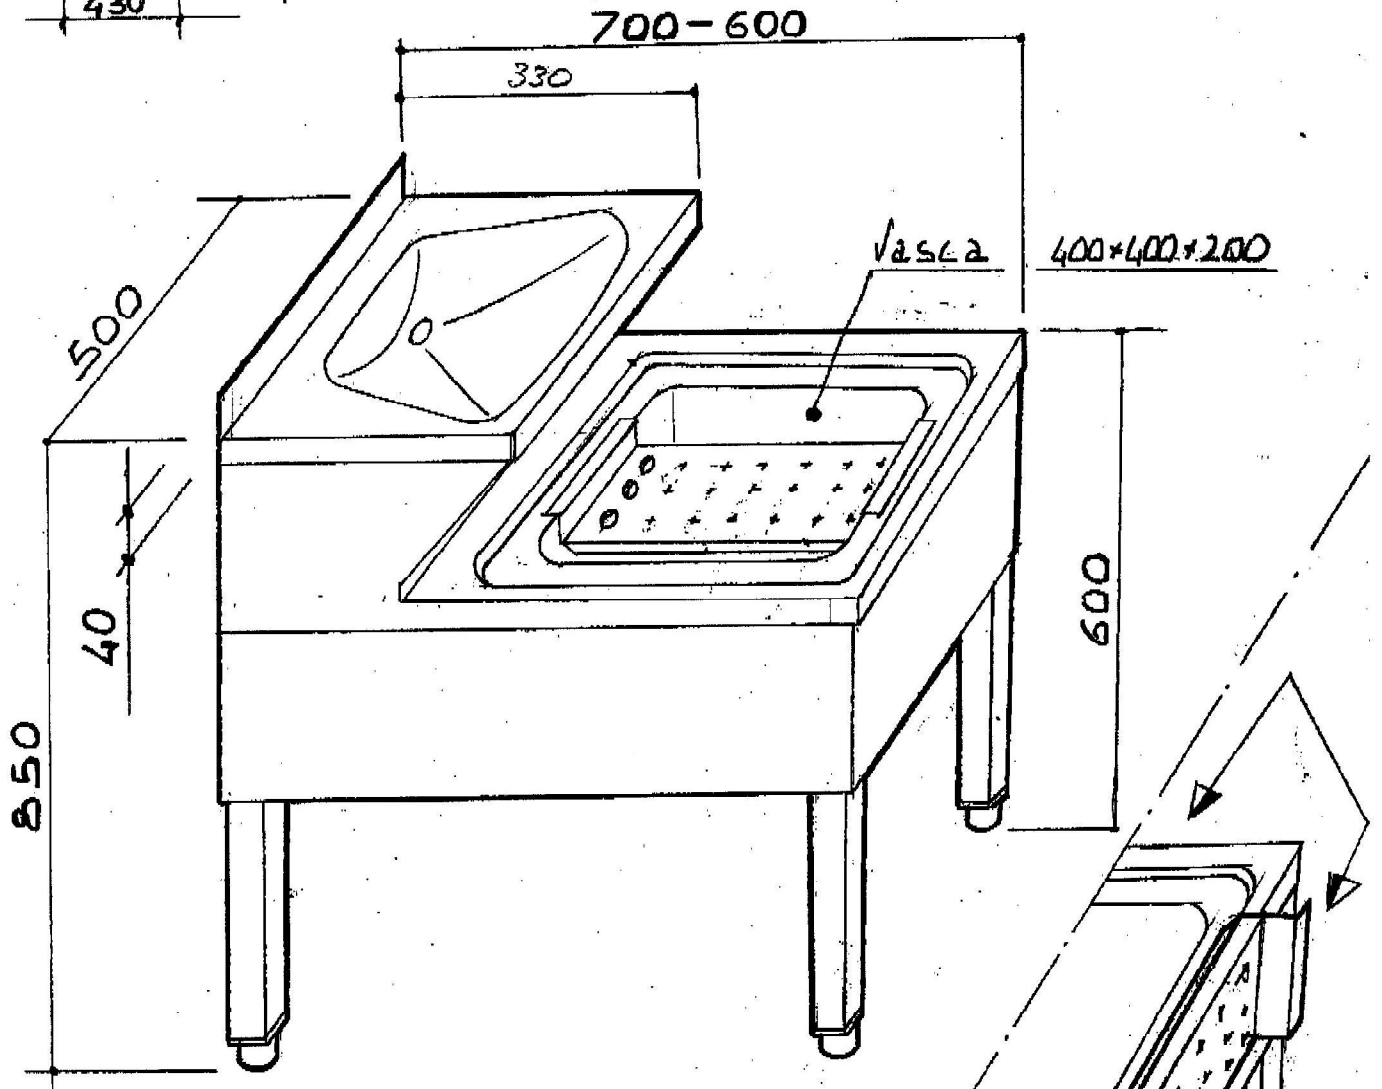

IPA 39

125

1/2 "

200

650

Ø 40 mm

150

IPA 39 kézmosó kiöntő

Víz leeresztő d: 40 mm
Hidegvíz bemenet: 1/2" F
Melegvíz bemenet: 1/2" F