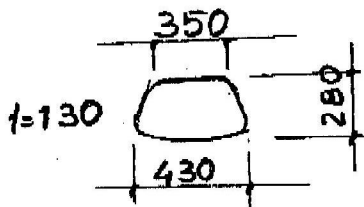

IPA 39

125

1/2 "

200

650

Ø 40 mm

150

IPA 39 kézmosó kiöntő

Víz leeresztő d: 40 mm
Hidegvíz bemenet: 1/2" F
Melegvíz bemenet: 1/2" F