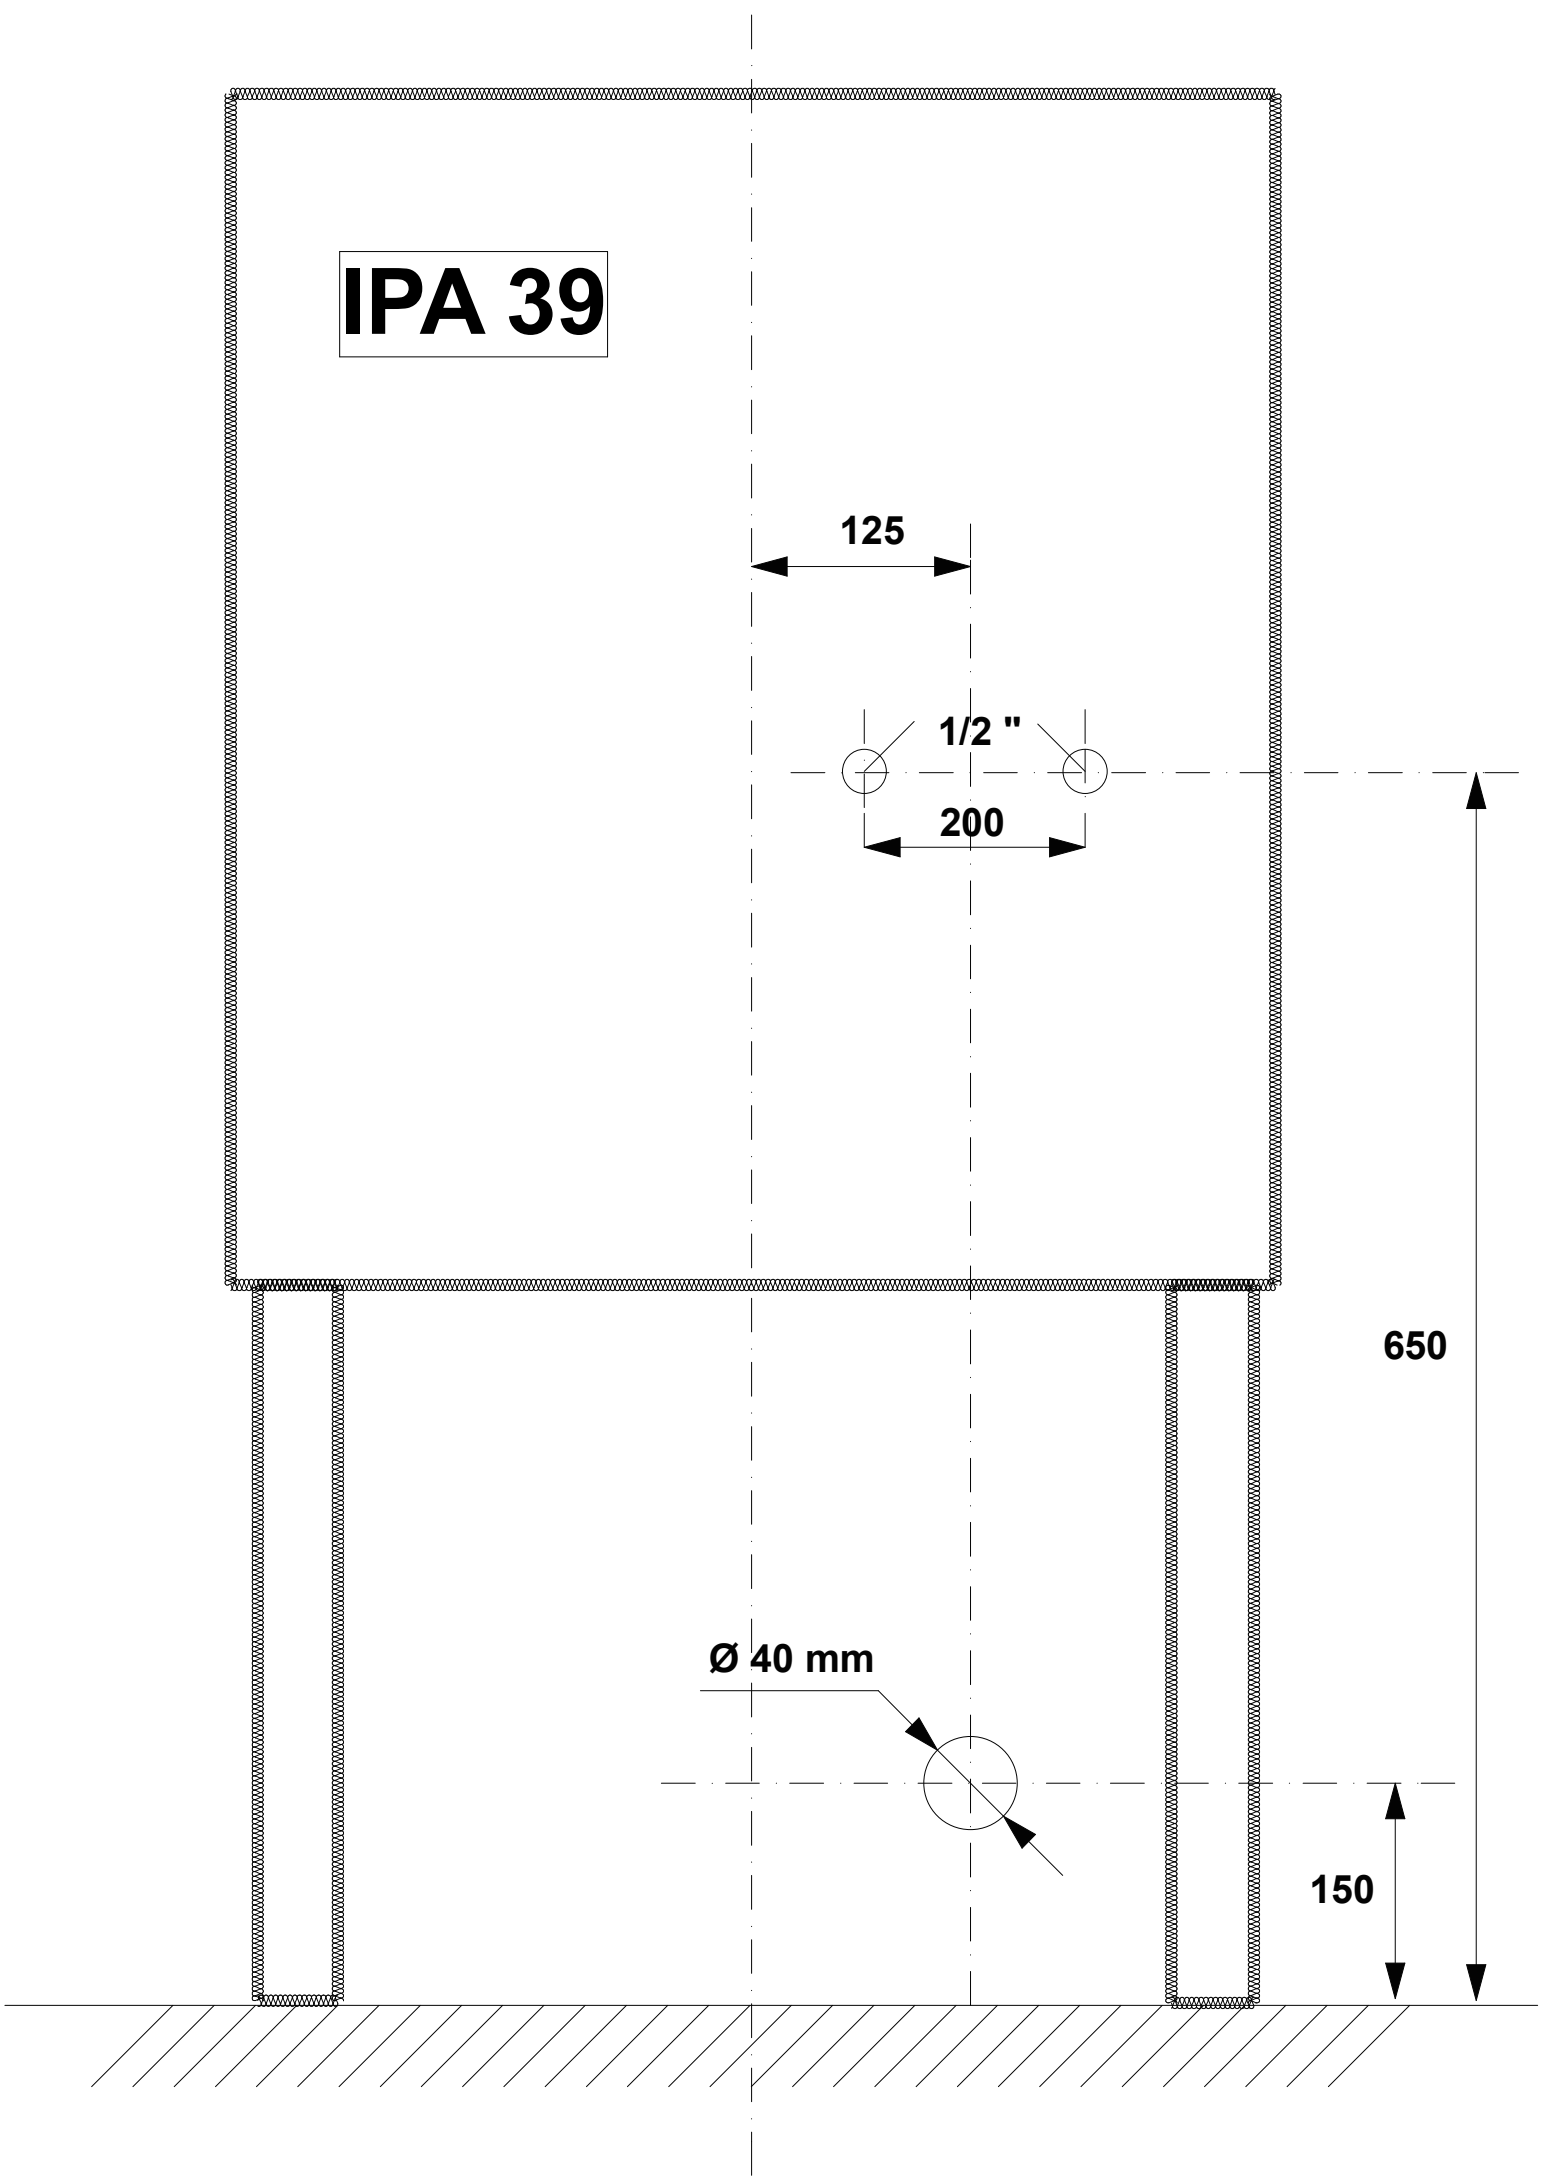

IPA 39

125

1/2 "

200

650

Ø 40 mm

150

IPA 39 kézmosó kiöntő

Víz leeresztő d: 40 mm
Hidegvíz bemenet: 1/2" F
Melegvíz bemenet: 1/2" F