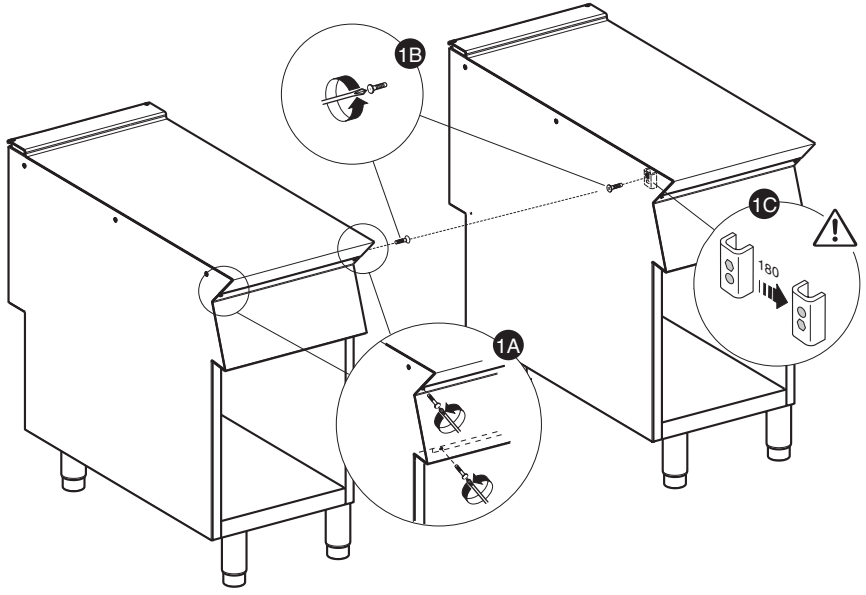

1. UNIONE APPARECCHIATURE - COMBINING APPLIANCES - GERÄTEZUSAMMENSCHLUSS - UNION D'APPAREILS - UNIÓN DE VARIOS EQUIPOS
- VERBINDING VAN APPARATEN - MONTERING AV FLERA APPARATER TILLSAMMANS - SAMLING AF APPARATER - UNIÃO DE APARELHOS
- ΣΥΝΔΕΣΗ ΣΥΣΚΕΥΩΝ