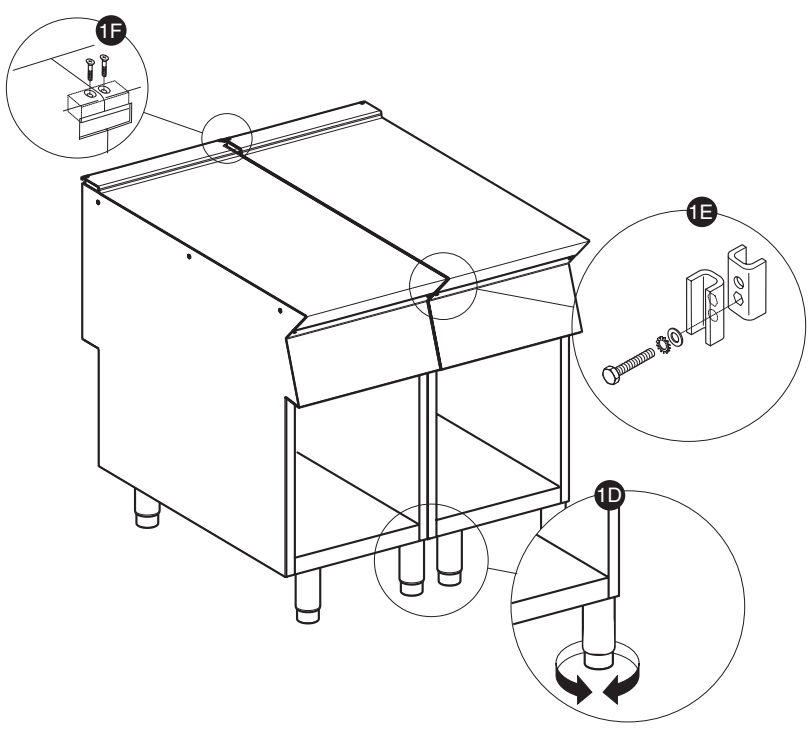

CE

N9E

IT - PENTOLE INSTALLAZIONE, USO E MANUTENZIONE APPENDICE: Tabella B - Pressione gas/Dati tecnici ugelli	Pag. 4 Pag. 114
GB-IE - BOILING PAN INSTALLATION, USE AND MAINTENANCE APPENDIX: Table B - Gas pressure/nozzles technical data	Page 15 Page 114
DE - KOCHKESSEL INSTALLATION, BEDIENUNG UND WARTUNG ANHANG: Tabelle B - Gasdruck/Technische Daten Düsen	Seite 26 Seite 114
FR - BE - CASSEROLES INSTALLATION, UTILISATION ET ENTRETIEN APPENDICE : Tableau B - Pression du gaz/caractéristiques techniques des buses	Page 37 Page 114
ES - MARMITAS INSTALACIÓN, USO Y MANTENIMIENTO APÉNDICE: Tabla B - Presión del gas/datos técnicos de las boquillas	Pág. 48 Pág. 114
NL - KOOKKETELS INSTALLATIE, GEBRUIK EN ONDERHOUD BIJLAGE: Tabel B - Gasdruk/technische gegevens mondstukken	Pag. 59 Pag. 114
SE - KOKGRYTOR INSTALLATION, ANVÄNDNING OCH UNDERHÅLL BILAGA: Tabell B - Gastryck / Tekniska data dysor	Sidan 70 Sidan 114
DK - KOGEGRYDER INSTALLATION, BRUG OG VEDLIGEHOLDELSE APPENDIKS: Tabel B - Gastryk/tekniske specifikationer for dyser	Side 81 Side 114
PT - CALDEIRÕES INSTALAÇÃO, USO E MANUTENÇÃO APÉNDICE: Tabela B - Pressão do gás/dados técnicos dos bicos	Pág. 92 Pág. 114
GR - ΒΡΑΣΤΗΡΕΣ ΕΓΚΑΤΑΣΤΑΣΗ, ΧΡΗΣΗ ΚΑΙ ΣΥΝΤΗΡΗΣΗ ΠΑΡΑΡΤΗΜΑ: Πίνακας Β - Πίεση αερίου/τεχνικά χαρακτηριστικά μπ	Σελ. 103 Σελ. 114

2. PROSPETTO VALVOLE/RUBINETTI GAS - FIGURE GAS VALVE/TAPS - GASSCHAUBILD GASVENTILE/HÄHNE - TABLEAU DES SOUPAPES/ROBINETS DE GAZ - FIGURA VÁLVULAS/LLAVES DE GAS - OVERZICHT GASVENTIEL/KRAAN - OVERSIGT OVER VENTILIER/GASHANER - ÖVERSİKT ÖVER VENTILIER / GASKRANAR - PROSPETO DAS VÁLVULAS/TORNEIRAS DO GÁS - ΣΧΕΔΙΟ ΒΑΛΒΙΔΩΝ/ΡΟΥΜΠΙΝΕΤΩΝ ΑΕΡΙΟΥ