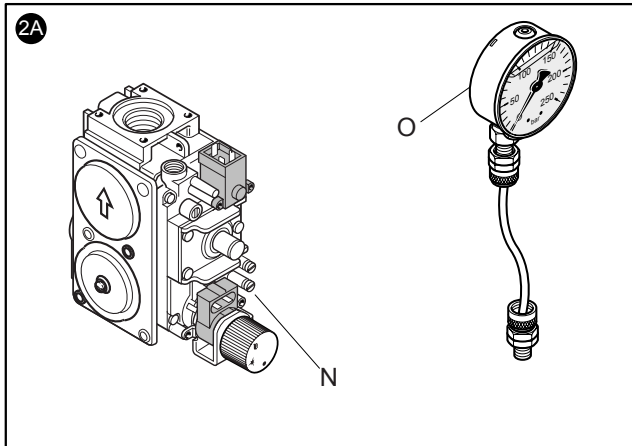

2. PROSPETTO VALVOLE/RUBINETTI GAS - FIGURE GAS VALVE/TAPS - GASSCHAUBILD GASVENTILE/HÄHNE - TABLEAU DES SOUPAPES/ROBINETS DE GAZ - FIGURA VÁLVULAS/LLAVES DE GAS - OVERZICHT GASVENTIEL/KRAAN - OVERSIGT OVER VENTILIER/GASHANER - ÖVERSİKT ÖVER VENTILIER / GASKRANAR - PROSPETO DAS VÁLVULAS/TORNEIRAS DO GÁS - ΣΧΕΔΙΟ ΒΑΛΒΙΔΩΝ/ΡΟΥΜΠΙΝΕΤΩΝ ΑΕΡΙΟΥ