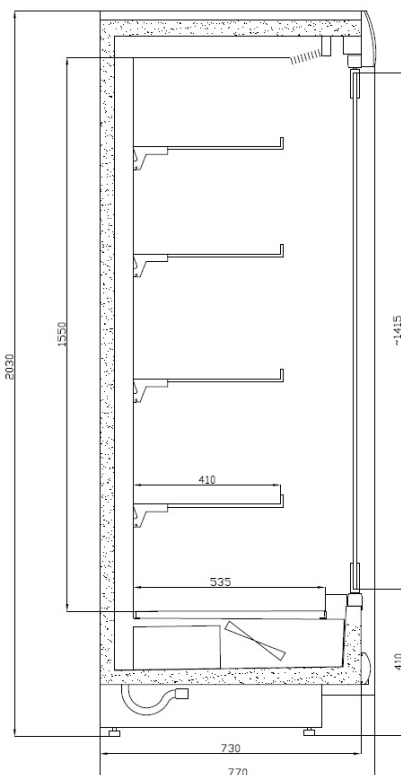

COLD tejhűtő faliregálok használati utasítás

A hűtőberendezések max. +25°C fokos és legfeljebb 60 % relatív páratartalomú környezetben biztosítják a megadott paramétereket!

Típus	Hosszúság mm	Mélység mm	Magasság mm
R-19 E DP/o	1930	790	2030
R-25 E DP/o	2560	790	2030
R-37 E DP/o	3810	790	2030