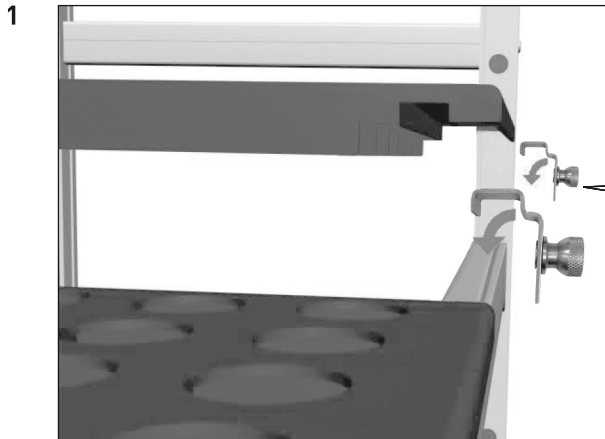

HENDI
FOOD SERVICE EQUIPMENT

Extendable

Connecting hook / Ausbauhaken / Verbindingshaak /
Hak do rozbudowy / Crochet d'extension /
Collegamento gancio / Cârlig conectare /
Крючок для расширения

812372

Sold separately
Separat erhältlich
Los verkrijgbaar
Sprzedawane oddzielnie
Vendu séparément
Venduto separatamente
Vandut separat
Продано отдельно