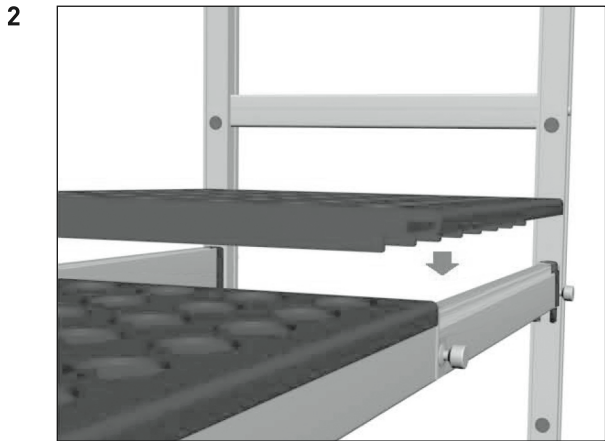

HENDI
FOOD SERVICE EQUIPMENT

Extendable

Connecting hook / Ausbauhaken / Verbindingshaak /
Hak do rozbudowy / Crochet d'extension /
Collegamento gancio / Cârlig conectare /
Крючок для расширения

812372

Sold separately
Separat erhältlich
Los verkrijgbaar
Sprzedawane oddzielnie
Vendu séparément
Venduto separatamente
Vandut separat
Продано отдельно