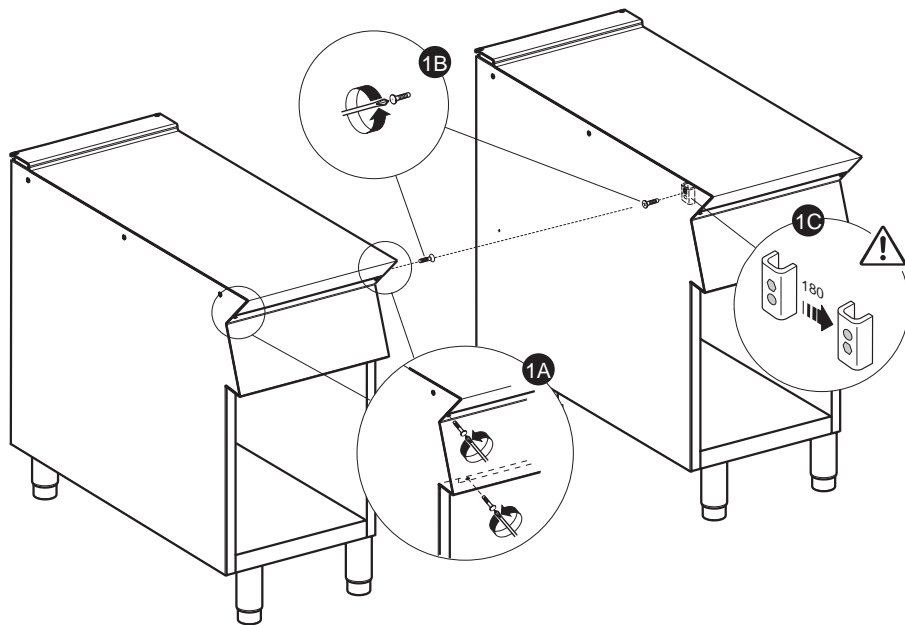

I.B UNIONE APPARECCHIATURE - COMBINING APPLIANCES - GERÄTEZUSAMMENSCHLUSS - UNION D'APPAREILS - UNIÓN DE VARIOS EQUIPOS -
-VERBINDING VAN APPARATEN - MONTERING AV FLERA APPARATER TILLSAMMANS - SAMLING AF APPARATER - UNIÃO DE APARELHOS - ΟΪ ΑΑΟÇ
ΟΟΟΕΑΟΪ - LAITTEIDEN LIITTÄMINEN - SAMMENKOBLING AV APPARATER