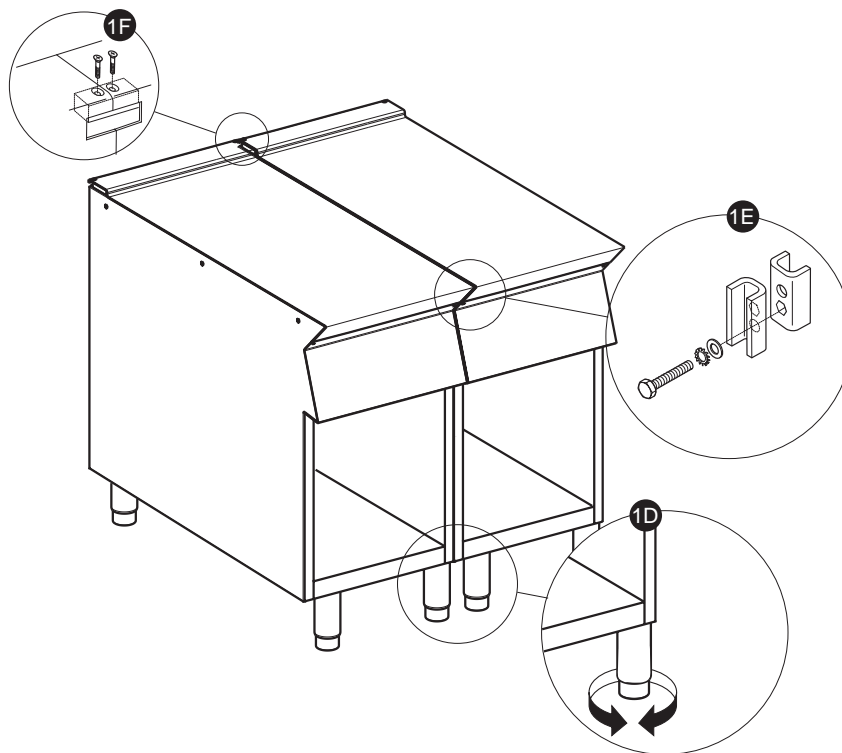

I.B UNIONE APPARECCHIATURE - COMBINING APPLIANCES - GERÄTEZUSAMMENSCHLUSS - UNION D'APPAREILS - UNIÓN DE VARIOS EQUIPOS -
-VERBINDING VAN APPARATEN - MONTERING AV FLERA APPARATER TILLSAMMANS - SAMLING AF APPARATER - UNIÃO DE APARELHOS - ΟΪ ΑΑΟÇ
ΟΟΟΕΑΟΪ - LAITTEIDEN LIITTÄMINEN - SAMMENKOBLING AV APPARATER