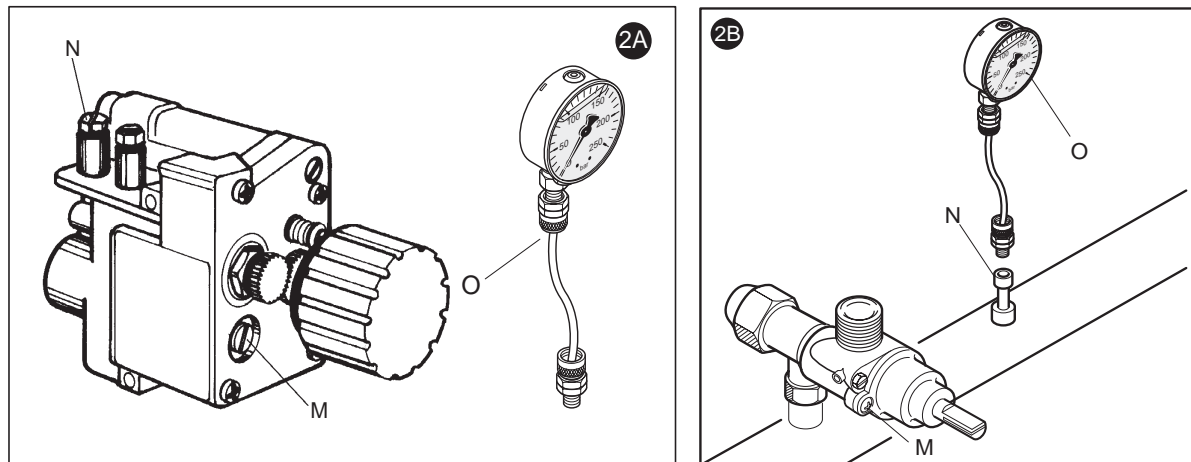

I.C. PROSPETTI/INSTALLAZIONE APPARECCHIATURE - APPLIANCE INSTALLATION - DATENTABELLEN GERÄTEINSTALLATION - TABLEAUX POUR L'INSTALLATION DES APPAREILS - FIGURAS DE INSTALACIÓN DE LOS EQUIPOS - VOORAANZICHT INSTALLATIE APPARATEN - PROSPEKT ÖVER APPARATERNAS INSTALLATION - INSTALAÇÕES DIAGRAM - PROSPECTOS DE INSTALAÇÃO DOS APARELHOS - Ó×ÁÁÁ ÁÁÉÁÓÁÓÁÓÇÓ ÓÓÉÁÓÚÍ - LAITTEIDEN ASENNUSKAAVIOT - INSTALLASJONSSKJEMAER FOR APPARATENE

2. PROSPETTO VALVOLE/RUBINETTI GAS - FIGURE GAS VALVE/TAPS - GASSCHAUBILD GASVENTILE/-HÄHNE - TABLEAU DES SOUPAPES/ROBINETS DE GAZ - FIGURA VÁLVULAS/LLAVES DE GAS - OVERZICHT GASVENTIEL/KRAAN - OVERSIGT OVER VENTILIER/GASHANER - ÖVERSIKT ÖVER VENTILER / GASKRANAR - PROSPETO DAS VÁLVULAS/TORNEIRAS DO GÁS - Ó×ÁÁÍ ÁÁÉÁÁÚÍ /NÍ ÓÍ ÉÍ ÁÓÚÍ ÁÁÑÉÍ Ó - KAASUVENTTIILIIEN/HANOJEN KUVA - OVERSIKT OVER VENTILIER/GASSKRANER